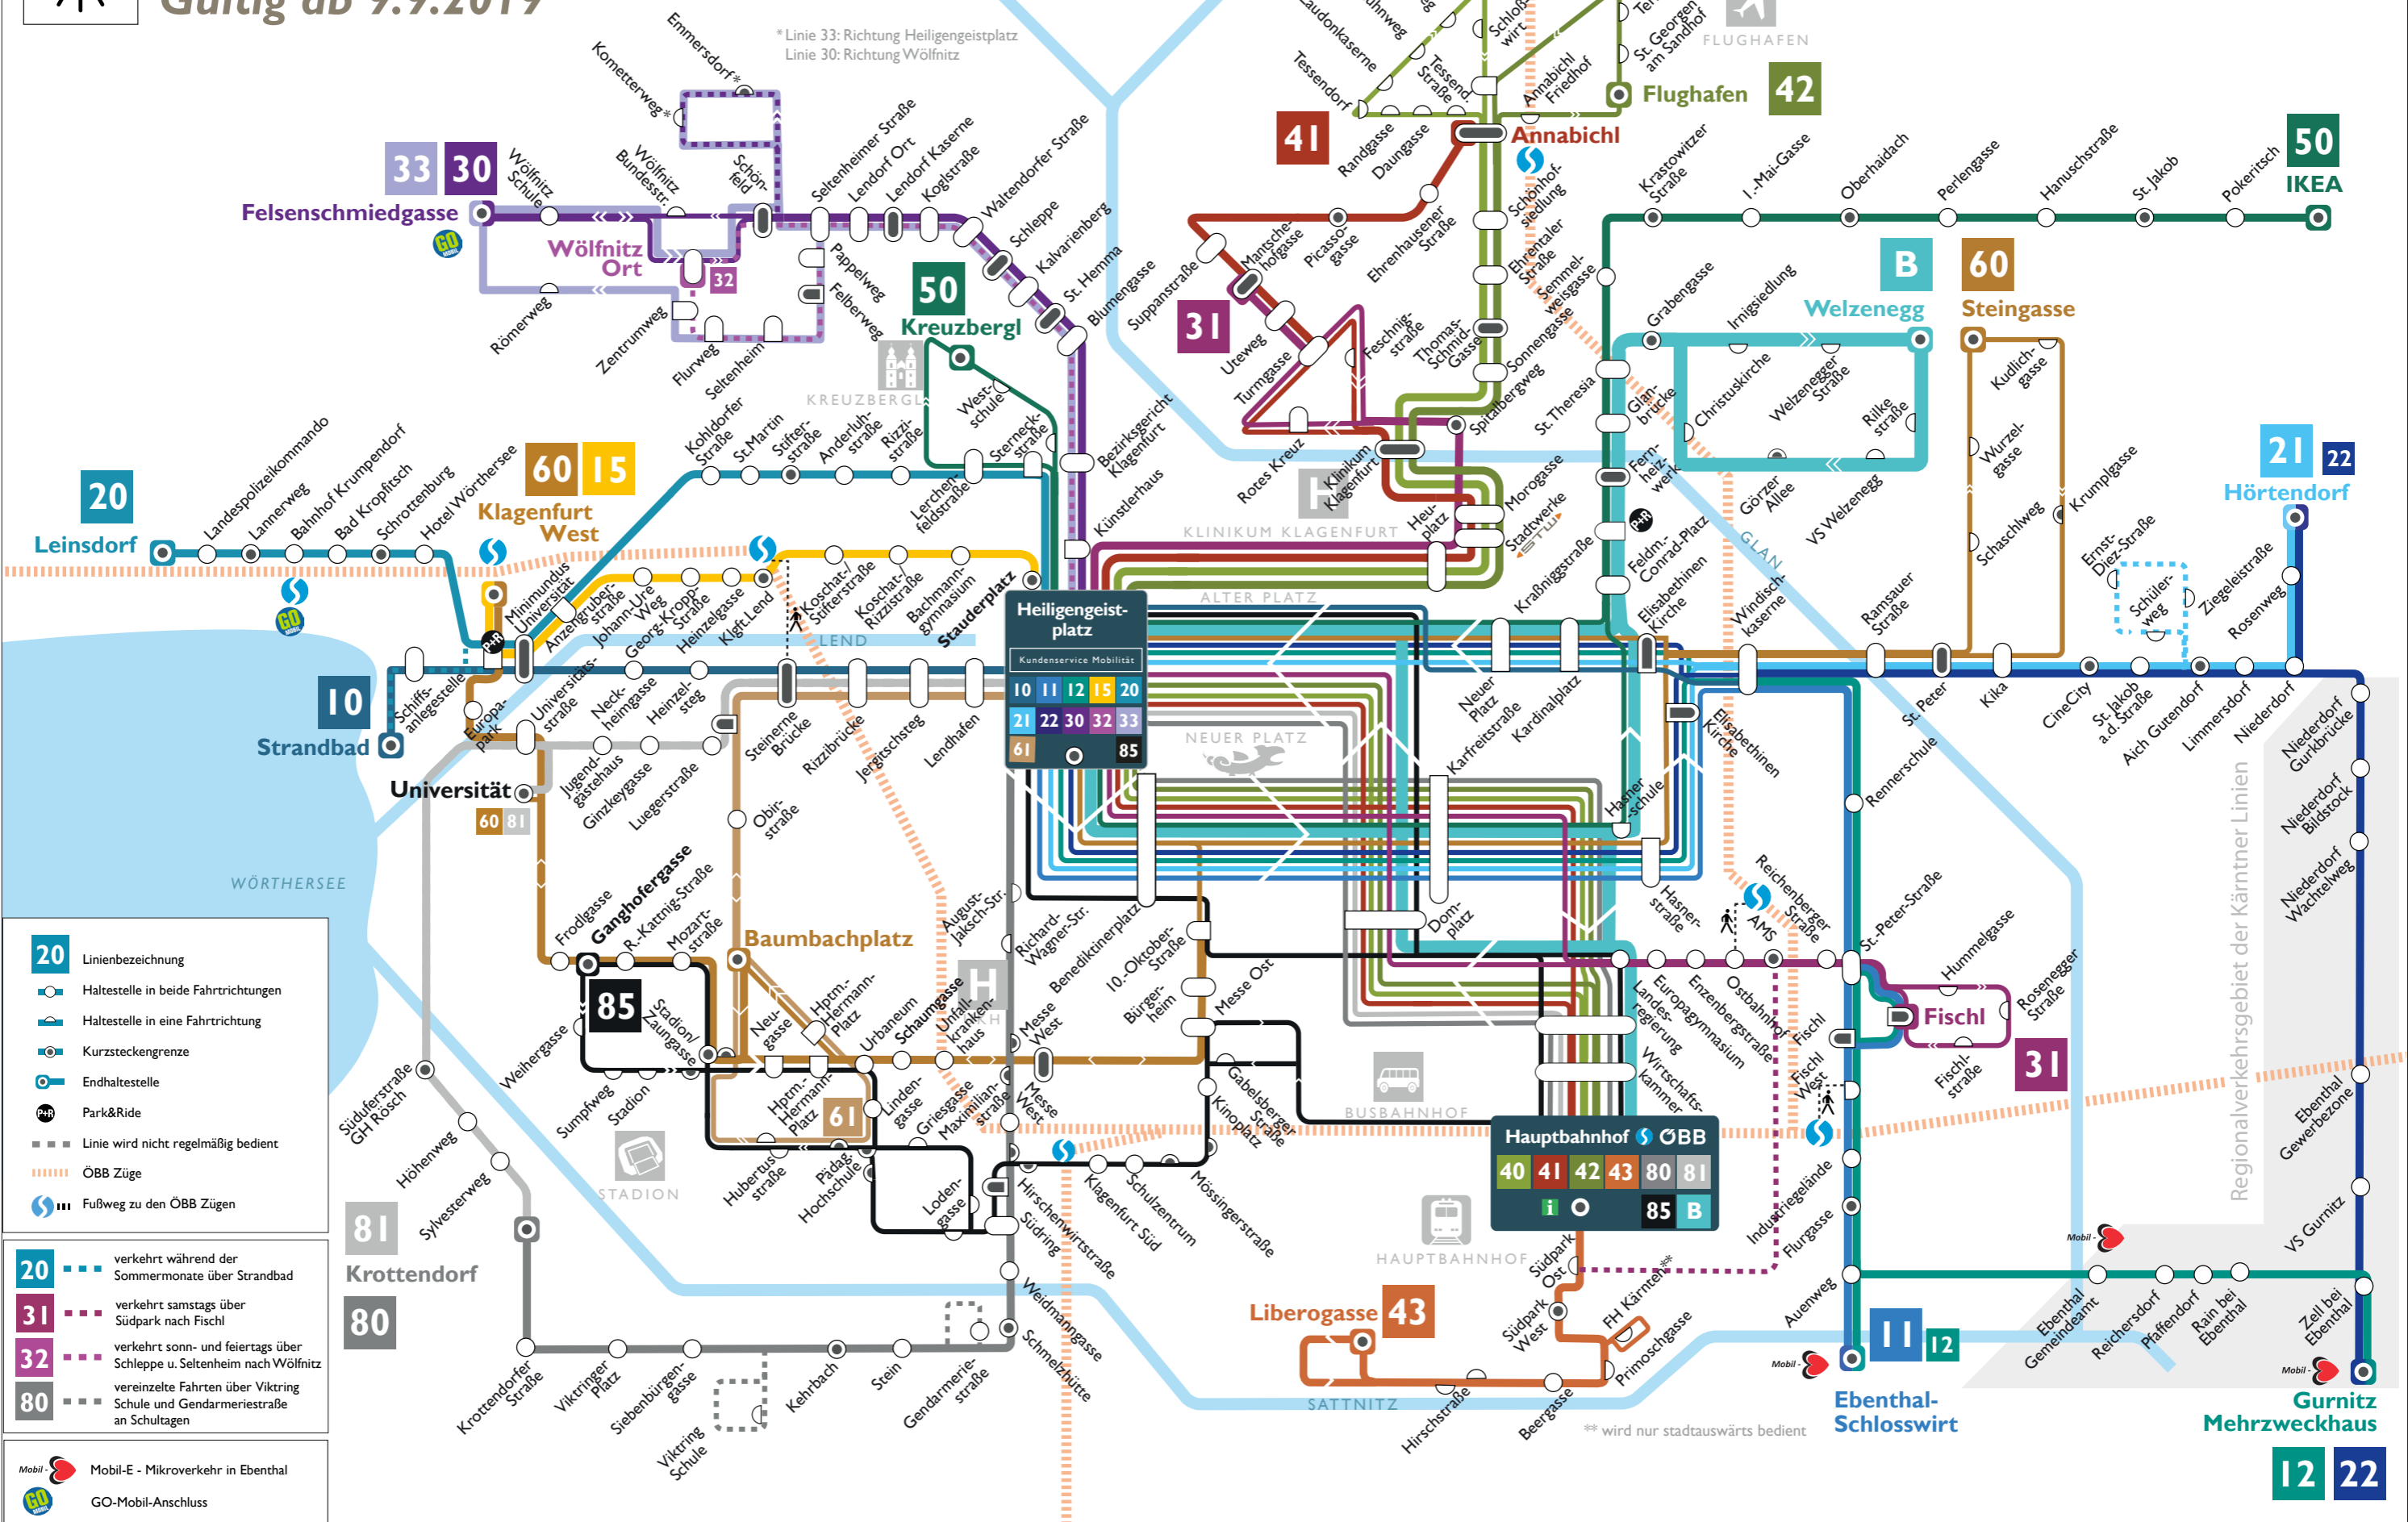

Taglinien

Gültig ab 9.9.2019

* Linie 33: Richtung Heiligengeistplatz
Linie 30: Richtung Wölfnitz

- 20** Linienbezeichnung
- Haltestelle in beide Fahrrichtungen
- Haltestelle in eine Fahrrichtung
- Kurzsteckengrenze
- Endhaltestelle
- Park&Ride
- Linie wird nicht regelmäßig bedient
- ÖBB Züge
- Fußweg zu den ÖBB Zügen

- 20** verkehrt während der Sommermonate über Strandbad
- 31** verkehrt samstags über Südpark nach Fischl
- 32** verkehrt sonn- und feiertags über Schleppe u. Selenheim nach Wölfnitz
- 80** vereinzelte Fahrten über Viktring Schule und Gendarmierstraße an Schultagen

- Mobil-E - Mikroverkehr in Eberthal
- GO-Mobil-Anschluss

Heiligengeistplatz

Kundenservice Mobilicit

10	11	12	15	20
21	22	30	32	33
61				85

Hauptbahnhof

ÖBB

40	41	42	43	80	81
i				85	B

12 22